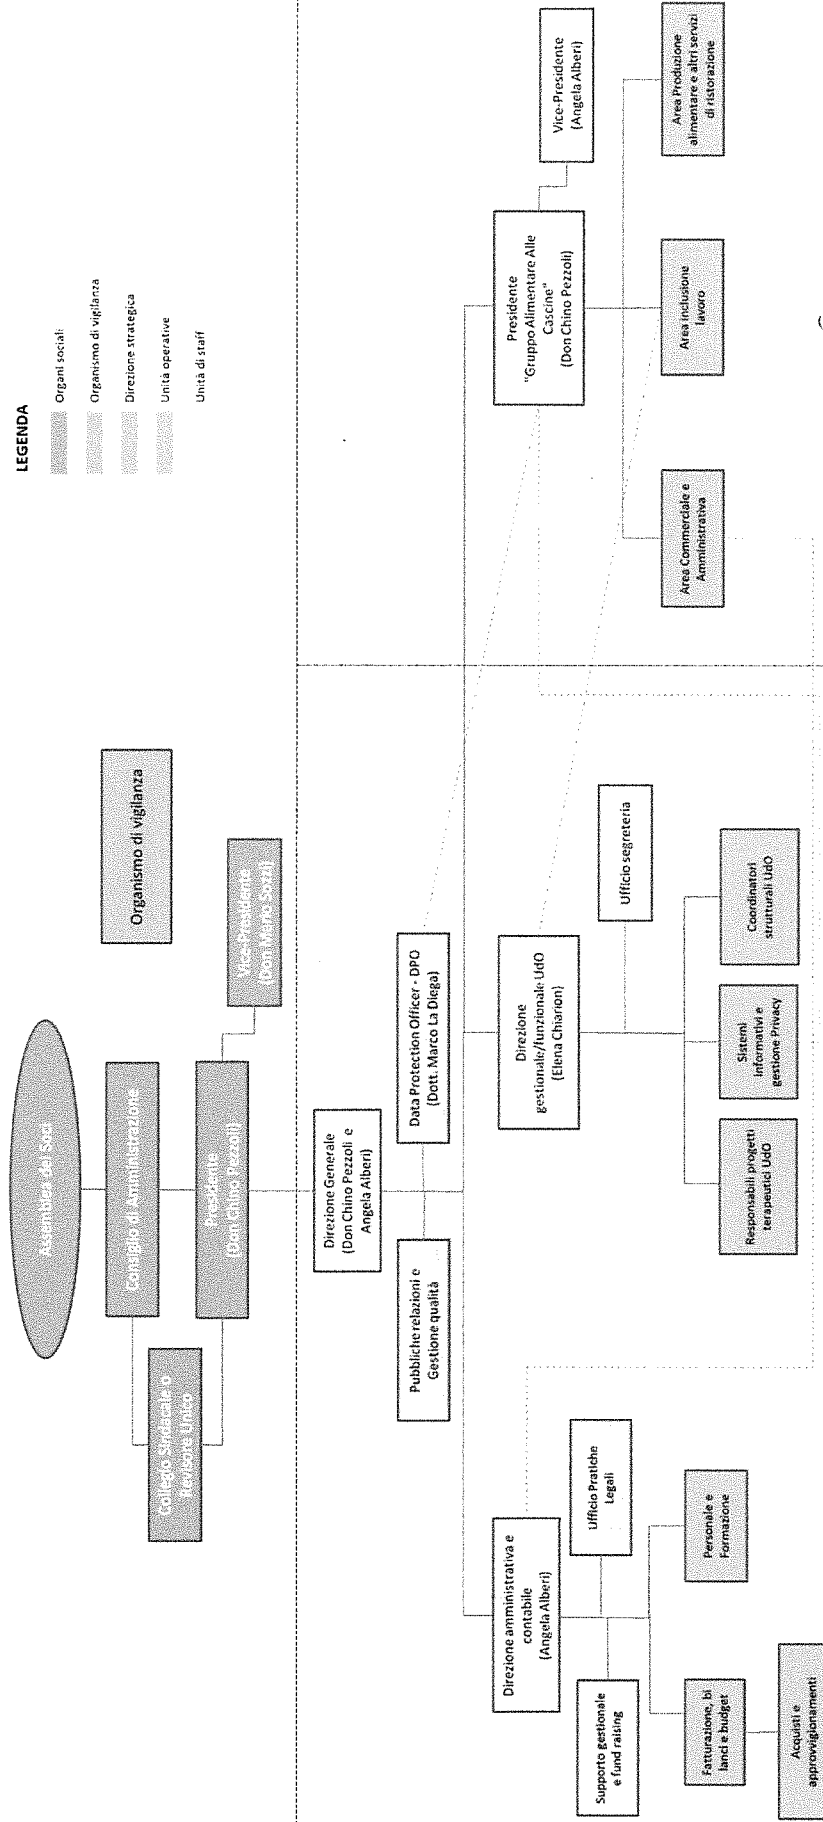

**ORGANIGRAMMA COOPERATIVA SOCIALE PROMOZIONE UMANA ONLUS**

O  
R  
G  
A  
N  
I  
S  
O  
C  
I  
A  
L  
I

**LEGENDA**

- Organi sociali
- Organismo di vigilanza
- Direzione strategica
- Unità operative
- Unità di staff

AREA EROGAZIONE SERVIZI SOCIO SANITARI

AREA GESTIONE CENTRI DI LAVORO

*Angela Alberi*